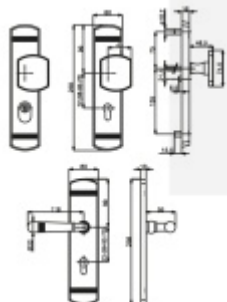

Produktový list

platný k 26. 4. 2026

luxusnikovani.cz
DELIVERED BY EFB

Südmetail Sicura Scarlet Gold/Chrom, bezpečnostní kování Robusta Gold, klika / koule, 92 mm

ID produktu: 6149

PLU: 32.25.4070

Bezpečnostní kování pro vstupní dveře s překrytím cylindrické vložky

Klasifikace: 2. bezpečnostní třída dle DIN 18 257 ES1/WB2, na objednání lze dodat i 3. BT

Materiál mosaz s povrchovou úpravou Robusta Chrom nebo Gold - 20 let záruka na povrch

Rozměr čtyřhranu: 10 mm (lze objednat i 8 mm)

Rozteč: 72/92 mm

Vnější přesah vložky: 9-15 mm

Vaše cena bez DPH

385,43 €

Vaše cena s DPH

466,37 €

Zobrazit produkt

PŘÍSLUŠENSTVÍ