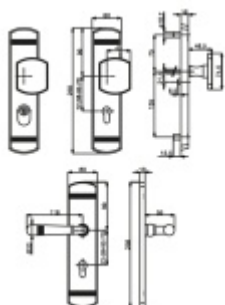

Produktový list

platný k 5. 6. 2026

luxusnikovani.cz
DELIVERED BY EFB