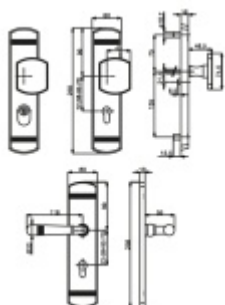

## Súdmetall Sicura Scarlet Steel, bezpečnostní kování Robusta nerez, klika / klika, 92 mm

ID produktu: 6155

PLU: 32.25.4280

Bezpečnostní kování pro vstupní dveře s překrytím cylindrické vložky

Klasifikace: 2. bezpečnostní třída dle DIN 18 257 ES1/WB2, na objednání lze dodat i 3. BT

Materiál mosaz s povrchovou úpravou Robusta nerez - 20 let záruka na povrch, šedá ocel - záruka 5 let

Rozměr čtyřhranu: 10 mm

Rozteč: 72/92 mm

Vnější přesah vložky: 9-15 mm

**Vaše cena bez DPH**

**369,1 €**