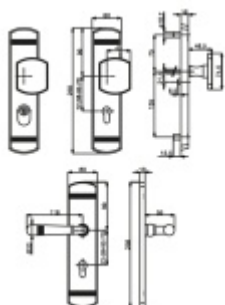

Produktový list

platný k 27. 4. 2026

luxusnikovani.cz
DELIVERED BY EFB

Súdmetall Sicura Scarlet Steel, bezpečnostní kování Robusta nerez, klika / koule, 72 mm

ID produktu: 6157

PLU: 32.25.4220

Bezpečnostní kování pro vstupní dveře s překrytím cylindrické vložky

Klasifikace: 2. bezpečnostní třída dle DIN 18 257 ES1/WB2, na objednání lze dodat i 3. BT

Materiál mosaz s povrchovou úpravou Robusta nerez - 20 let záruka na povrch, šedá ocel - záruka 5 let

Rozměr čtyřhranu: 10 mm

Rozteč: 72/92 mm

Vnější přesah vložky: 9-15 mm

Vaše cena bez DPH

9 335 Kč

Vaše cena s DPH

11 295,35 Kč

[Zobrazit produkt](#)

PŘÍSLUŠENSTVÍ