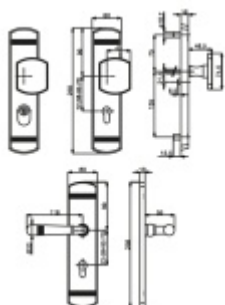

Produktový list

platný k 24. 4. 2026

luxusnikovani.cz
DELIVERED BY EFB

Súdmetall Sicura Scarlet Steel, bezpečnostní kování Robusta nerez, klika / koule, 72 mm

ID produktu: 6157

PLU: 32.25.4220

Bezpečnostní kování pro vstupní dveře s překrytím cylindrické vložky

Klasifikace: 2. bezpečnostní třída dle DIN 18 257 ES1/WB2, na objednání lze dodat i 3. BT

Materiál mosaz s povrchovou úpravou Robusta nerez - 20 let záruka na povrch, šedá ocel - záruka 5 let

Rozměr čtyřhranu: 10 mm

Rozteč: 72/92 mm

Vnější přesah vložky: 9-15 mm

Vaše cena bez DPH

381,02 €

Vaše cena s DPH

461,03 €

[Zobrazit produkt](#)

PŘÍSLUŠENSTVÍ