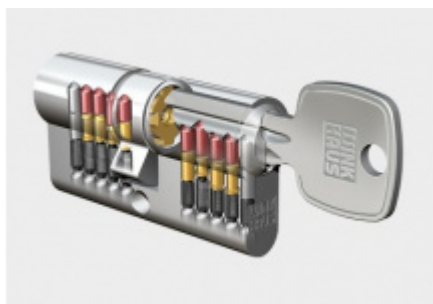

Produktový list

platný k 5. 11. 2024

luxusnikovani.cz
DELIVERED BY EFB

Südmetal Sicura Scarlet Steel, bezpečnostní kování šedá ocel, klika / koule, 92 mm

ID produktu: 6158

PLU: 32.25.5460

Bezpečnostní kování pro vstupní dveře s překrytím cylindrické vložky

Klasifikace: 2. bezpečnostní třída dle DIN 18 257 ES1/WB2, na objednání lze dodat i 3. BT

Materiál mosaz s povrchovou úpravou Robusta nerez - 20 let záruka na povrch, šedá ocel - záruka 5 let

Rozměr čtyřhranu: 10 mm

Rozteč: 72/92 mm

Vnější přesah vložky: 9-15 mm

Vaše cena bez DPH

7 973 Kč

Vaše cena s DPH

9 647,33 Kč

Zobrazit produkt

PŘÍSLUŠENSTVÍ

**Automatický,
samozamykací zámek
Winkhaus autoLock
AV3**

Winkhaus

OD 4 970 Kč

Termín bude prověřen u
dodavatele

**Cylindrická vložka
Winkhaus - XR - třída 3**

Winkhaus

OD OD 465 Kč

5 pracovních dní