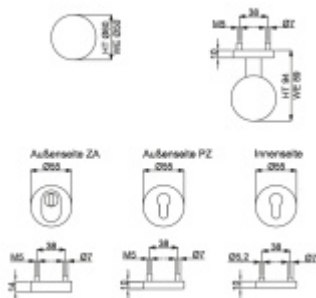

Klasifikace: 2. bezpečnostní třída dle DIN 18 257 ES1/WB2

Materiál: nerez kartáčovaná

Rozměr čtyřhranu: 8 mm / 10 mm (lze měnit dle potřeby)

Tloušťka dveří: 68-72 mm (rozteč 92 mm, čtyřhran 10 mm)  
37-42 mm (rozteč 72 mm, čtyřhran 8 mm), jiná tloušťka dveří za příplatek

Vnější přesah vložky: 9-15 mm

**Vaše cena bez DPH**

**167,06 €**

Vaše cena s DPH

202,14 €

Zobrazit produkt