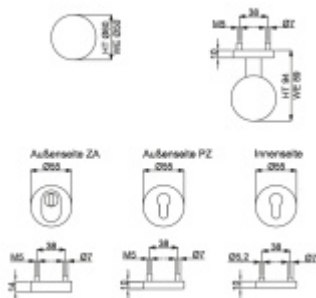

Klasifikace: 2. bezpečnostní třída dle DIN 18 257 ES1/WB2

Materiál: nerez kartáčovaná

Rozměr čtyřhranu: 8 mm / 10 mm (lze měnit dle potřeby)

Tloušťka dveří: 68-72 mm (rozteč 92 mm, čtyřhran 10 mm)  
37-42 mm (rozteč 72 mm, čtyřhran 8 mm), jiná tloušťka dveří za příplatek

Vnější přesah vložky: 9-15 mm

**Vaše cena bez DPH**

**4 173 Kč**

Vaše cena s DPH

5 049,33 Kč

Zobrazit produkt