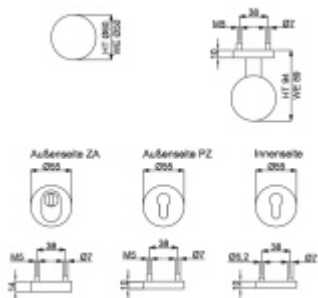

Klasifikace: 2. bezpečnostní třída dle DIN 18 257 ES1/WB2

Materiál: nerez kartáčovaná

Rozměr čtyřhranu: 8 mm / 10 mm (lze měnit dle potřeby)

Tloušťka dveří: 68-72 mm (rozteč 92 mm, čtyřhran 10 mm)  
37-42 mm (rozteč 72 mm, čtyřhran 8 mm), jiná tloušťka dveří za příplatek

Vnější přesah vložky: 9-15 mm

**Vaše cena bez DPH**

**4 173 Kč**

Vaše cena s DPH

5 049,33 Kč

Zobrazit produkt