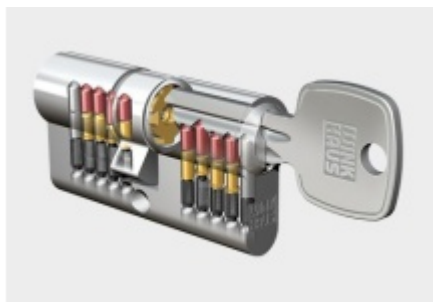

Produktový list

platný k 27. 4. 2026

luxusnikovani.cz
DELIVERED BY EFB

Bezpečnostní kování Südmetall Sicura Marco/Ronny-R Top Speed 92 mm, Levé provedení, s otočnou koulí

ID produktu: 6167

PLU: 32.84.4770

Bezpečnostní kování pro vstupní dveře s překrytím cylindrické vložky

Klasifikace: 2. bezpečnostní třída dle DIN 18 257 ES1/WB2

Materiál: nerez kartáčovaná

Rozměr čtyřhranu: 8 mm / 10 mm (lze měnit dle potřeby)

Tloušťka dveří: 68-72 mm (rozteč 92 mm, čtyřhran 10 mm)
37-42 mm (rozteč 72 mm, čtyřhran 8 mm), jiná tloušťka dveří za příplatek

Vnější přesah vložky: 9-15 mm

Vaše cena bez DPH

4 200 Kč

Vaše cena s DPH

5 082 Kč

Zobrazit produkt

PŘÍSLUŠENSTVÍ

**Automatický, samozamykací
zámek Winkhaus autoLock
AV3**

Winkhaus

OD 4 970 Kč

Termín bude prověřen u dodavatele

**Cylindrická vložka Winkhaus
- XR - třída 3**

Winkhaus

OD OD 465 Kč

5 pracovních dní

**Cylindrická vložka s otočným
knoflíkem Winkhaus XR**