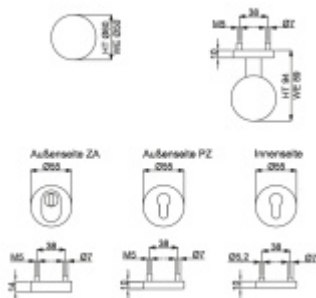

Produktový list

platný k 10. 6. 2026

luxusnikovani.cz
DELIVERED BY EFB

Bezpečnostní kování Südmetall Sicura Marco/Ronny-R Top Speed 92 mm, Pravé provedení, s otočnou koulí

ID produktu: 6168

PLU: 32.84.4670

Bezpečnostní kování pro vstupní dveře s překrytím cylindrické vložky

Klasifikace: 2. bezpečnostní třída dle DIN 18 257 ES1/WB2

Materiál: nerez kartáčovaná

Rozměr čtyřhranu: 8 mm / 10 mm (lze měnit dle potřeby)

Tloušťka dveří: 68-72 mm (rozteč 92 mm, čtyřhran 10 mm)
37-42 mm (rozteč 72 mm, čtyřhran 8 mm), jiná tloušťka dveří za příplatek

Vnější přesah vložky: 9-15 mm

Vaše cena bez DPH

4 200 Kč

Vaše cena s DPH

5 082 Kč

Zobrazit produkt