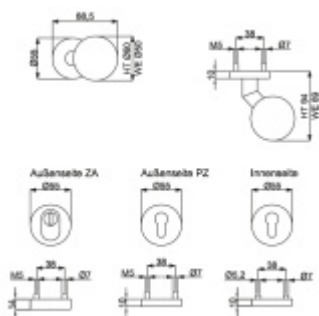

Klasifikace: 2. bezpečnostní třída dle DIN 18 257 ES1/WB2

Materiál: nerez kartáčovaná

Rozměr čtyřhranu: 8 mm / 10 mm (lze měnit dle potřeby)

Tloušťka dveří: 68-72 mm (rozteč 92 mm, čtyřhran 10 mm)
37-42 mm (rozteč 72 mm, čtyřhran 8 mm), jiná tloušťka dveří
za příplatek

Vnější přesah vložky: 9-15 mm

Vaše cena bez DPH

3 853 Kč

Vaše cena s DPH

4 662,13 Kč

Zobrazit produkt

PŘÍSLUŠENSTVÍ

**Automatický, samozamykací
zámek Winkhaus autoLock
AV3**