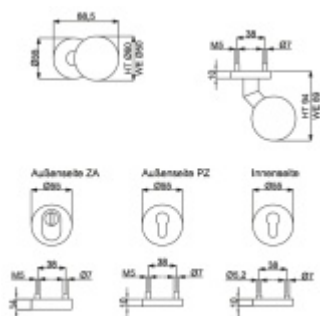

Produktový list

platný k 25. 4. 2026

luxusnikovani.cz
DELIVERED BY EFB

Bezpečnostní kování Südmetall Sicura Manuel/Ronny-R Top Speed 72 mm, Levé provedení, s otočnou koulí

ID produktu: 6172

PLU: 32.84.4950

Bezpečnostní kování pro vstupní dveře s překrytím cylindrické vložky a vyosenou koulí

Klasifikace: 2. bezpečnostní třída dle DIN 18 257 ES1/WB2

Materiál: nerez kartáčovaná

Rozměr čtyřhranu: 8 mm / 10 mm (lze měnit dle potřeby)

Tloušťka dveří: 68-72 mm (rozteč 92 mm, čtyřhran 10 mm)
37-42 mm (rozteč 72 mm, čtyřhran 8 mm), jiná tloušťka dveří
za příplatek

Vnější přesah vložky: 9-15 mm

Vaše cena bez DPH

3 853 Kč

Vaše cena s DPH

4 662,13 Kč

Zobrazit produkt