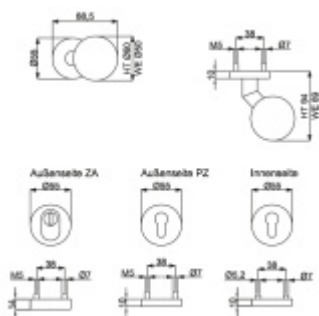

Klasifikace: 2. bezpečnostní třída dle DIN 18 257 ES1/WB2

Materiál: nerez kartáčovaná

Rozměr čtyřhranu: 8 mm / 10 mm (lze měnit dle potřeby)

Tloušťka dveří: 68-72 mm (rozteč 92 mm, čtyřhran 10 mm)  
37-42 mm (rozteč 72 mm, čtyřhran 8 mm), jiná tloušťka dveří  
za příplatek

Vnější přesah vložky: 9-15 mm

**Vaše cena bez DPH**

**157,27 €**

Vaše cena s DPH

190,29 €

Zobrazit produkt