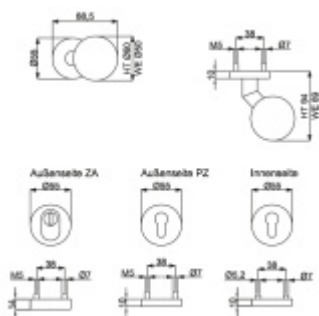

Produktový list

platný k 29. 4. 2026

luxusnikovani.cz
DELIVERED BY EFB

Bezpečnostní kování Südmetall Sicura Manuel/Ronny-R Top Speed 72 mm, Pravé provedení, s otočnou koulí

ID produktu: 6173

PLU: 32.84.4850

Bezpečnostní kování pro vstupní dveře s překrytím cylindrické vložky a vyosenou koulí

Klasifikace: 2. bezpečnostní třída dle DIN 18 257 ES1/WB2

Materiál: nerez kartáčovaná

Rozměr čtyřhranu: 8 mm / 10 mm (lze měnit dle potřeby)

Tloušťka dveří: 68-72 mm (rozteč 92 mm, čtyřhran 10 mm)
37-42 mm (rozteč 72 mm, čtyřhran 8 mm), jiná tloušťka dveří
za příplatek

Vnější přesah vložky: 9-15 mm

Vaše cena bez DPH

157,27 €

Vaše cena s DPH

190,29 €

Zobrazit produkt