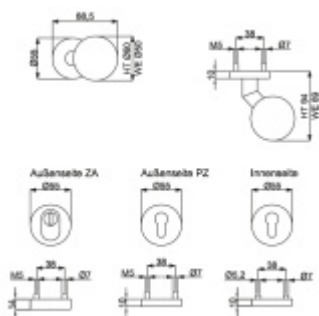

Klasifikace: 2. bezpečnostní třída dle DIN 18 257 ES1/WB2

Materiál: nerez kartáčovaná

Rozměr čtyřhranu: 8 mm / 10 mm (lze měnit dle potřeby)

Tloušťka dveří: 68-72 mm (rozteč 92 mm, čtyřhran 10 mm)
37-42 mm (rozteč 72 mm, čtyřhran 8 mm), jiná tloušťka dveří
za příplatek

Vnější přesah vložky: 9-15 mm

Vaše cena bez DPH

3 933 Kč

Vaše cena s DPH

4 758,93 Kč

Zobrazit produkt

PŘÍSLUŠENSTVÍ

**Automatický, samozamykací
zámek Winkhaus autoLock
AV3**