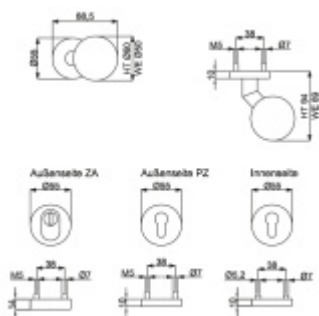

Klasifikace: 2. bezpečnostní třída dle DIN 18 257 ES1/WB2

Materiál: nerez kartáčovaná

Rozměr čtyřhranu: 8 mm / 10 mm (lze měnit dle potřeby)

Tloušťka dveří: 68-72 mm (rozteč 92 mm, čtyřhran 10 mm)
37-42 mm (rozteč 72 mm, čtyřhran 8 mm), jiná tloušťka dveří
za příplatek

Vnější přesah vložky: 9-15 mm

Vaše cena bez DPH

160,53 €

Vaše cena s DPH

194,24 €

Zobrazit produkt

PŘÍSLUŠENSTVÍ

**Automatický, samozamykací
zámek Winkhaus autoLock
AV3**