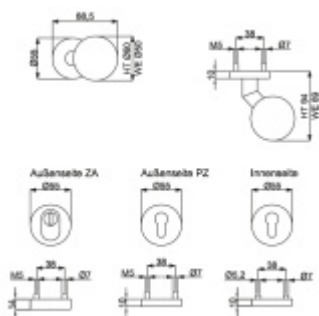

Klasifikace: 2. bezpečnostní třída dle DIN 18 257 ES1/WB2

Materiál: nerez kartáčovaná

Rozměr čtyřhranu: 8 mm / 10 mm (lze měnit dle potřeby)

Tloušťka dveří: 68-72 mm (rozteč 92 mm, čtyřhran 10 mm)
37-42 mm (rozteč 72 mm, čtyřhran 8 mm), jiná tloušťka dveří
za příplatek

Vnější přesah vložky: 9-15 mm

Vaše cena bez DPH

161,63 €

Vaše cena s DPH

195,58 €

Zobrazit produkt

PŘÍSLUŠENSTVÍ

**Automatický, samozamykací
zámek Winkhaus autoLock
AV3**