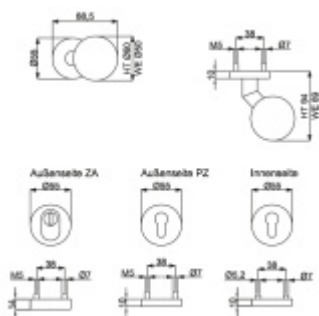

Klasifikace: 2. bezpečnostní třída dle DIN 18 257 ES1/WB2

Materiál: nerez kartáčovaná

Rozměr čtyřhranu: 8 mm / 10 mm (lze měnit dle potřeby)

Tloušťka dveří: 68-72 mm (rozteč 92 mm, čtyřhran 10 mm)  
37-42 mm (rozteč 72 mm, čtyřhran 8 mm), jiná tloušťka dveří  
za příplatek

Vnější přesah vložky: 9-15 mm

**Vaše cena bez DPH**

**3 960 Kč**

Vaše cena s DPH

4 791,61 Kč

Zobrazit produkt