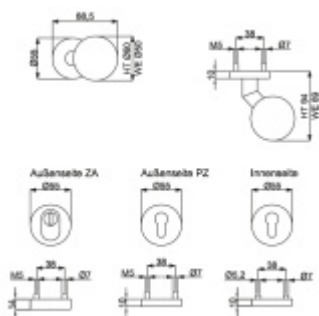

Produktový list

platný k 30. 4. 2026

luxusnikovani.cz
DELIVERED BY EFB

Bezpečnostní kování Südmetall Sicura Manuel/Ronny-R Top Speed 92 mm, Pravé provedení, s otočnou koulí

ID produktu: 6177

PLU: 32.84.4870

Bezpečnostní kování pro vstupní dveře s překrytím cylindrické vložky a vyosenou koulí

Klasifikace: 2. bezpečnostní třída dle DIN 18 257 ES1/WB2

Materiál: nerez kartáčovaná

Rozměr čtyřhranu: 8 mm / 10 mm (lze měnit dle potřeby)

Tloušťka dveří: 68-72 mm (rozteč 92 mm, čtyřhran 10 mm)
37-42 mm (rozteč 72 mm, čtyřhran 8 mm), jiná tloušťka dveří
za příplatek

Vnější přesah vložky: 9-15 mm

Vaše cena bez DPH

3 960 Kč

Vaše cena s DPH

4 791,61 Kč

Zobrazit produkt