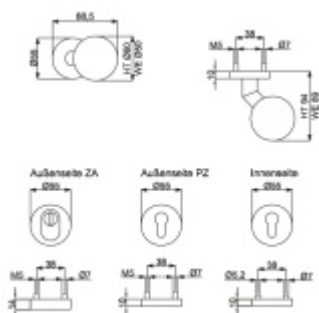

Produktový list

platný k 29. 4. 2026

luxusnikovani.cz
DELIVERED BY EFB

Bezpečnostní kování Südmetall Sicura Manuel/Ronny-R Top Speed 92 mm, Pravé provedení, s otočnou koulí

ID produktu: 6177

PLU: 32.84.4870

Bezpečnostní kování pro vstupní dveře s překrytím cylindrické vložky a vyosenou koulí

Klasifikace: 2. bezpečnostní třída dle DIN 18 257 ES1/WB2

Materiál: nerez kartáčovaná

Rozměr čtyřhranu: 8 mm / 10 mm (lze měnit dle potřeby)

Tloušťka dveří: 68-72 mm (rozteč 92 mm, čtyřhran 10 mm)
37-42 mm (rozteč 72 mm, čtyřhran 8 mm), jiná tloušťka dveří
za příplatek

Vnější přesah vložky: 9-15 mm

Vaše cena bez DPH

161,63 €

Vaše cena s DPH

195,58 €

Zobrazit produkt