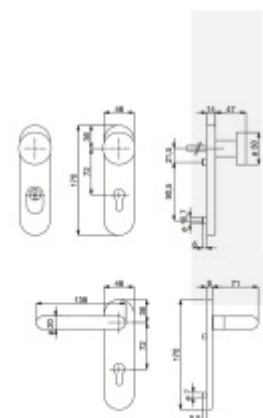

Produktový list

platný k 9. 6. 2026

luxusnikovani.cz
DELIVERED BY EFB

Súdmetall Sicura Paula-KS, bezpečnostní kování

Bezpečnostní kování pro vstupní dveře s překrytím cylindrické vložky, krátký štítek

Klasifikace: 2. bezpečnostní třída dle DIN 18 257 ES1/WB2

Materiál: nerez kartáčovaná

Rozměr čtyřhranu: 8 mm

Rozteč: 72 mm

Vnější přesah vložky: 9-15 mm

klika / klika

[Súdmetall Sicura Paula-KS, bezpečnostní kování
klika / klika](#)

DETAIL

5 pracovních dní **3 530 Kč bez DPH**
4 271,3 Kč s DPH

klika / koule

[Súdmetall Sicura Paula-KS, bezpečnostní kování
klika / koule](#)

DETAIL

5 pracovních dní **3 665 Kč bez DPH**
4 434,65 Kč s DPH