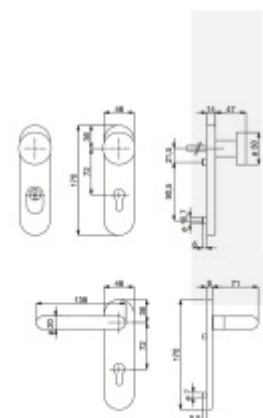

Produktový list

platný k 29. 4. 2026

luxusnikovani.cz
DELIVERED BY EFB

Súdmetall Sicura Paula-KS, bezpečnostní kování

Bezpečnostní kování pro vstupní dveře s překrytím cylindrické vložky, krátký štítek

Klasifikace: 2. bezpečnostní třída dle DIN 18 257 ES1/WB2

Materiál: nerez kartáčovaná

Rozměr čtyřhranu: 8 mm

Rozteč: 72 mm

Vnější přesah vložky: 9-15 mm

klika / klika

[Súdmetall Sicura Paula-KS, bezpečnostní kování
klika / klika](#)

DETAIL

5 pracovních dní **144,08 € bez DPH**
174,34 € s DPH

klika / koule

[Súdmetall Sicura Paula-KS, bezpečnostní kování
klika / koule](#)

DETAIL

5 pracovních dní **149,59 € bez DPH**
181,01 € s DPH