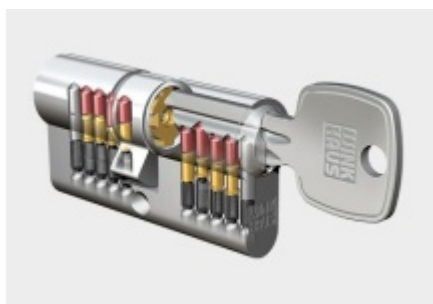

### Südmetal Sicura Paula-KS, bezpečnostní kování klika / klika

ID produktu: 6191

PLU: 28.80.0140

Bezpečnostní kování pro vstupní dveře s překrytím cylindrické vložky, krátký štítek

Klasifikace: 2. bezpečnostní třída dle DIN 18 257 ES1/WB2

Materiál: nerez kartáčovaná

Rozměr čtyřhranu: 8 mm

Rozteč: 72 mm

Vnější přesah vložky: 9-15 mm

**Vaše cena bez DPH**

**144,08 €**

Vaše cena s DPH

174,34 €

## PŘÍSLUŠENSTVÍ

**Automatický, samozamykací  
zámek Winkhaus autoLock  
AV3**

Winkhaus

---

**OD 202,86 €**

Termín bude prověřen u dodavatele

**Cylindrická vložka Winkhaus  
- XR - třída 3**

Winkhaus

---

**OD OD 18,98 €**

5 pracovních dní

**Cylindrická vložka s otočným  
knoflíkem Winkhaus XR**

**3.třída**

Winkhaus

---

**OD OD 42,24 €**