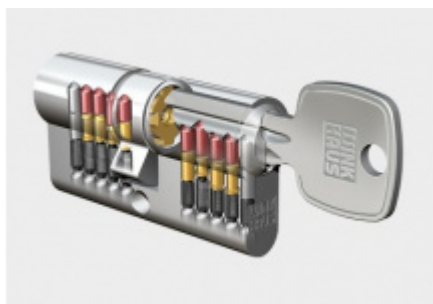

## Súdmetall Sicura Paula-KS, bezpečnostní kování klika / koule

ID produktu: 6192

PLU: 28.80.0120

Bezpečnostní kování pro vstupní dveře s překrytím cylindrické vložky, krátký štítek

Klasifikace: 2. bezpečnostní třída dle DIN 18 257 ES1/WB2

Materiál: nerez kartáčovaná

Rozměr čtyřhranu: 8 mm

Rozteč: 72 mm

Vnější přesah vložky: 9-15 mm

**Vaše cena bez DPH**

**2 801 Kč**

Vaše cena s DPH

3 389,21 Kč

## PŘÍSLUŠENSTVÍ

**Automatický,  
samozamykací zámek  
Winkhaus autoLock  
AV3**

Winkhaus

---

**OD 4 970 Kč**

Termín bude prověřen u  
dodavatele

**Cylindrická vložka  
Winkhaus - XR - třída 3**

Winkhaus

---

**OD OD 465 Kč**

5 pracovních dní

**Cylindrická vložka s  
otočným knoflíkem  
Winkhaus XR 3.třída**

Winkhaus

---

**OD OD 1 035 Kč**

5 pracovních dní