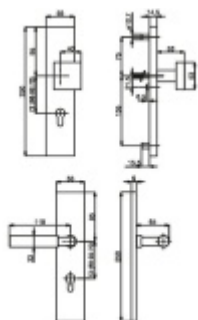

Produktový list

platný k 27. 4. 2026

luxusnikovani.cz
DELIVERED BY EFB

Súdmetall Alaska Square Chrom, bezpečnostní kování klika / klika, 72 mm

ID produktu: 6193

PLU: 32.16.630

Bezpečnostní kování pro vstupní dveře s překrytím vložky

Přesah vložky: 9-15 mm

Rozteč: 92 mm /72 mm

Rozměr čtyřhranu: 10 mm (lze objednat i 8 mm)

Bezpečnostní certifikace dle DIN 18257 ES1/WB2

Materiál: masivní mosaz s povrchovou úpravou

Uvedená cena je za kompletní sadu kování včetně spojovacího materiálu a vnitřní kliky