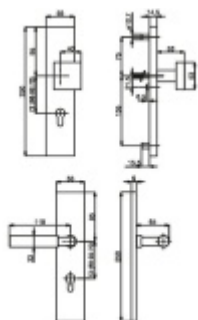

Produktový list

platný k 9. 6. 2026

luxusnikovani.cz
DELIVERED BY EFB

Súdmetall Alaska Square Chrom, bezpečnostní kování klika / klika, 72 mm

ID produktu: 6193

PLU: 32.16.630

Bezpečnostní kování pro vstupní dveře s překrytím vložky

Přesah vložky: 9-15 mm

Rozteč: 92 mm /72 mm

Rozměr čtyřhranu: 10 mm (lze objednat i 8 mm)

Bezpečnostní certifikace dle DIN 18257 ES1/WB2

Materiál: masivní mosaz s povrchovou úpravou

Uvedená cena je za kompletní sadu kování včetně spojovacího materiálu a vnitřní kliky