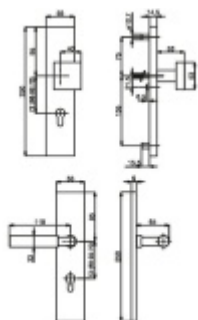

Produktový list

platný k 29. 4. 2026

luxusnikovani.cz
DELIVERED BY EFB

Súdmetall Alaska Square Chrom, bezpečnostní kování klika / klika, 92 mm

ID produktu: 6194

PLU: 32.16.6130

Bezpečnostní kování pro vstupní dveře s překrytím vložky

Přesah vložky: 9-15 mm

Rozteč: 92 mm /72 mm

Rozměr čtyřhranu: 10 mm (lze objednat i 8 mm)

Bezpečnostní certifikace dle DIN 18257 ES1/WB2

Materiál: masivní mosaz s povrchovou úpravou

Uvedená cena je za kompletní sadu kování včetně spojovacího materiálu a vnitřní kliky