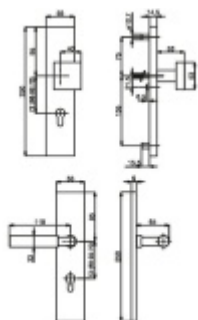

## Súdmetall Alaska Square Chrom, bezpečnostní kování klika / koule, 72 mm

ID produktu: 6195

PLU: 32.16.6010

Bezpečnostní kování pro vstupní dveře s překrytím vložky

Přesah vložky: 9-15 mm

Rozteč: 92 mm / 72 mm

Rozměr čtyřhranu: 10 mm ( lze objednat i 8 mm )

Bezpečnostní certifikace dle DIN 18257 ES1/WB2

Materiál: masivní mosaz s povrchovou úpravou

Uvedená cena je za kompletní sadu kování včetně spojovacího materiálu a vnitřní kliky