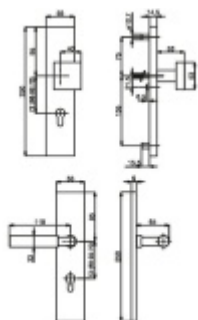

Produktový list

platný k 5. 6. 2026

luxusnikovani.cz
DELIVERED BY EFB

Súdmetall Alaska Square Chrom, bezpečnostní kování klika / koule, 72 mm

ID produktu: 6195

PLU: 32.16.6010

Bezpečnostní kování pro vstupní dveře s překrytím vložky

Přesah vložky: 9-15 mm

Rozteč: 92 mm / 72 mm

Rozměr čtyřhranu: 10 mm (lze objednat i 8 mm)

Bezpečnostní certifikace dle DIN 18257 ES1/WB2

Materiál: masivní mosaz s povrchovou úpravou

Uvedená cena je za kompletní sadu kování včetně spojovacího materiálu a vnitřní kliky