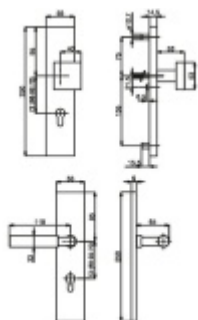

Produktový list

platný k 26. 4. 2026

luxusnikovani.cz
DELIVERED BY EFB

Súdmetall Alaska Square Chrom, bezpečnostní kování klika / koule, 92 mm

ID produktu: 6196

PLU: 32.16.6110

Bezpečnostní kování pro vstupní dveře s překrytím vložky

Přesah vložky: 9-15 mm

Rozteč: 92 mm /72 mm

Rozměr čtyřhranu: 10 mm (lze objednat i 8 mm)

Bezpečnostní certifikace dle DIN 18257 ES1/WB2

Materiál: masivní mosaz s povrchovou úpravou

Uvedená cena je za kompletní sadu kování včetně spojovacího materiálu a vnitřní kliky