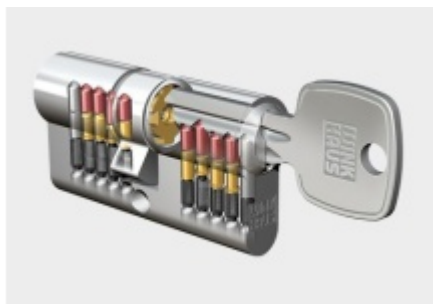

Súdmetall Alaska Square Nerez, bezpečnostní kování klika / koule, 92 mm

ID produktu: 6204

PLU: 32.16.6610

Bezpečnostní kování pro vstupní dveře s překrytím vložky

Přesah vložky: 9-15 mm

Rozteč: 92 mm /72 mm

Rožměr čtyřhranu: 10 mm (lze objednat i 8 mm)

Tloušťka dveří: 68-72 mm (rozteč 92 mm) 37-42 mm (rozteč 72 mm), jiná tloušťka dveří za příplatek

Bezpečnostní certifikace dle DIN 18257 ES1/WB2

Materiál: nerez kartáčovaná

Uvedená cena je za kompletní sadu kování včetně spojovacího materiálu a vnitřní kliky

Vaše cena bez DPH

206,33 €

Vaše cena s DPH

249,66 €

Zobrazit produkt

PŘÍSLUŠENSTVÍ

**Automatický, samozamykací
zámek Winkhaus autoLock
AV3**

Winkhaus

OD 202,86 €

Termín bude prověřen u dodavatele

**Cylindrická vložka Winkhaus
- XR - třída 3**

Winkhaus

OD OD 18,98 €

5 pracovních dní

**Cylindrická vložka s otočným
knoflíkem Winkhaus XR
3.třída**