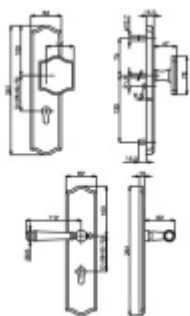

Produktový list

platný k 29. 4. 2026

luxusnikovani.cz
DELIVERED BY EFB

Súdmetall Mount Everest Antik, bezpečnostní kování klika / klika, 72 mm

ID produktu: 6205

PLU: 32.25.2830

Bezpečnostní kování pro vstupní dveře s překrytím vložky

Přesah vložky: 9-15 mm

Rozteč: 92 mm /72 mm

Rožměr čtyřhranu: 10 mm (lze objednat i 8 mm)

Tloušťka dveří: 68-72 mm (rozteč 92 mm), 37-42 mm (rozteč 72 mm), jiná tloušťka dveří za příplatek

Bezpečnostní certifikace dle DIN 18257 ES1/WB2