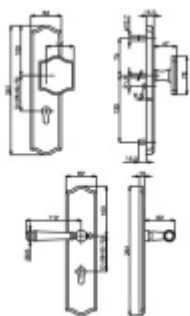

Produktový list

platný k 4. 6. 2026

luxusnikovani.cz
DELIVERED BY EFB

Súdmetall Mount Everest Antik, bezpečnostní kování klika / klika, 92 mm

ID produktu: 6206

PLU: 32.25.2880

Bezpečnostní kování pro vstupní dveře s překrytím vložky

Přesah vložky: 9-15 mm

Rozteč: 92 mm /72 mm

Rožměr čtyřhranu: 10 mm (lze objednat i 8 mm)

Tloušťka dveří: 68-72 mm (rozteč 92 mm), 37-42 mm (rozteč 72 mm), jiná tloušťka dveří za příplatek

Bezpečnostní certifikace dle DIN 18257 ES1/WB2