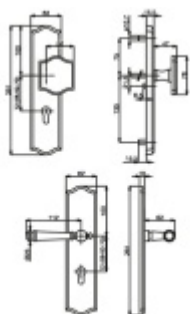

### Súdmetall Mount Everest Antik, bezpečnostní kování klika / klika, 92 mm

ID produktu: 6206

PLU: 32.25.2880

Bezpečnostní kování pro vstupní dveře s překrytím vložky

Přesah vložky: 9-15 mm

Rozteč: 92 mm / 72 mm

Rozměr čtyřhranu: 10 mm ( lze objednat i 8 mm )

Tloušťka dveří: 68-72 mm (rozteč 92 mm), 37-42 mm (rozteč 72 mm), jiná tloušťka dveří za příplatek

Bezpečnostní certifikace dle DIN 18257 ES1/WB2

Materiál: masivní mosaz s povrchovou úpravou