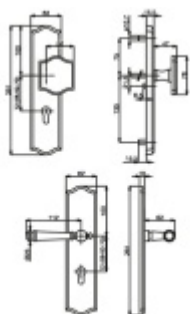

Produktový list

platný k 10. 6. 2026

luxusnikovani.cz
DELIVERED BY EFB

Súdmetall Mount Everest Antik, bezpečnostní kování klika / koule, 92 mm

ID produktu: 6208

PLU: 32.25.2870

Bezpečnostní kování pro vstupní dveře s překrytím vložky

Přesah vložky: 9-15 mm

Rozteč: 92 mm /72 mm

Rozměr čtyřhranu: 10 mm (lze objednat i 8 mm)

Tloušťka dveří: 68-72 mm (rozteč 92 mm), 37-42 mm (rozteč 72 mm), jiná tloušťka dveří za příplatek

Bezpečnostní certifikace dle DIN 18257 ES1/WB2