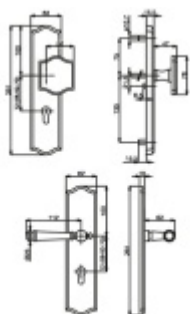

Produktový list

platný k 25. 4. 2026

luxusnikovani.cz
DELIVERED BY EFB

Súdmetall Mount Everest Antik, bezpečnostní kování klika / koule, 92 mm

ID produktu: 6208

PLU: 32.25.2870

Bezpečnostní kování pro vstupní dveře s překrytím vložky

Přesah vložky: 9-15 mm

Rozteč: 92 mm / 72 mm

Rožměr čtyřhranu: 10 mm (lze objednat i 8 mm)

Tloušťka dveří: 68-72 mm (rozteč 92 mm), 37-42 mm (rozteč 72 mm), jiná tloušťka dveří za příplatek

Bezpečnostní certifikace dle DIN 18257 ES1/WB2