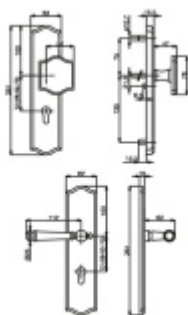

### Súdmetall Mount Everest Antik Bronz, bezpečnostní kování klika / klika, 72 mm

ID produktu: 6209

PLU: 32.25.3230

Bezpečnostní kování pro vstupní dveře s překrytím vložky

Přesah vložky: 9-15 mm

Rozteč: 92 mm / 72 mm

Rozměr čtyřhranu: 10 mm ( lze objednat i 8 mm )

Bezpečnostní certifikace dle DIN 18257 ES1/WB2

Materiál: masivní mosaz s povrchovou úpravou

Uvedená cena je za kompletní sadu kování včetně spojovacího materiálu a vnitřní kliky