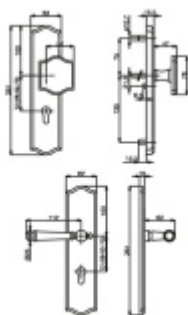

### Súdmetall Mount Everest Antik Bronz, bezpečnostní kování klika / klika, 92 mm

ID produktu: 6210

PLU: 32.25.3280

Bezpečnostní kování pro vstupní dveře s překrytím vložky

Přesah vložky: 9-15 mm

Rozteč: 92 mm / 72 mm

Rozměr čtyřhranu: 10 mm ( lze objednat i 8 mm )

Bezpečnostní certifikace dle DIN 18257 ES1/WB2

Materiál: masivní mosaz s povrchovou úpravou

Uvedená cena je za kompletní sadu kování včetně spojovacího materiálu a vnitřní kliky