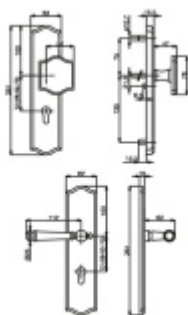

Produktový list

platný k 8. 6. 2026

luxusnikovani.cz
DELIVERED BY EFB

Súdmetall Mount Everest Antik Bronz, bezpečnostní kování klika / klika, 92 mm

ID produktu: 6210

PLU: 32.25.3280

Bezpečnostní kování pro vstupní dveře s překrytím vložky

Přesah vložky: 9-15 mm

Rozteč: 92 mm / 72 mm

Rozměr čtyřhranu: 10 mm (lze objednat i 8 mm)

Bezpečnostní certifikace dle DIN 18257 ES1/WB2

Materiál: masivní mosaz s povrchovou úpravou

Uvedená cena je za kompletní sadu kování včetně spojovacího materiálu a vnitřní kliky