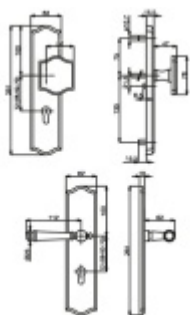

### Súdmetall Mount Everest Antik Bronz, bezpečnostní kování klika / koule, 72 mm

ID produktu: 6211

PLU: 32.25.3220

Bezpečnostní kování pro vstupní dveře s překrytím vložky

Přesah vložky: 9-15 mm

Rozteč: 92 mm / 72 mm

Rozměr čtyřhranu: 10 mm ( lze objednat i 8 mm )

Bezpečnostní certifikace dle DIN 18257 ES1/WB2

Materiál: masivní mosaz s povrchovou úpravou

Uvedená cena je za kompletní sadu kování včetně spojovacího materiálu a vnitřní kliky