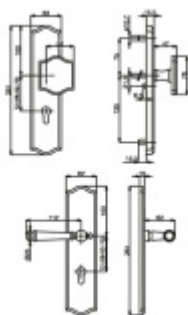

Produktový list

platný k 6. 10. 2024

luxusnikovani.cz
DELIVERED BY EFB

Súdmetall Mount Everest Antik Bronz, bezpečnostní kování klicka / koule, 72 mm

ID produktu: 6211

PLU: 32.25.3220

Bezpečnostní kování pro vstupní dveře s překrytím vložky

Přesah vložky: 9-15 mm

Rozeč: 92 mm / 72 mm

Rozměr čtyřhranu: 10 mm (lze objednat i 8 mm)

Bezpečnostní certifikace dle DIN 18257 ES1/WB2

Materiál: masivní mosaz s povrchovou úpravou

Uvedená cena je za kompletní sadu kování včetně spojovacího materiálu a vnitřní kliky