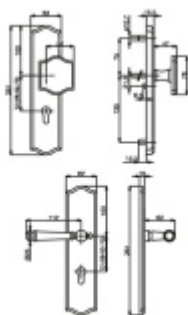

Produktový list

platný k 26. 4. 2026

luxusnikovani.cz
DELIVERED BY EFB

Súdmetall Mount Everest Antik Bronz, bezpečnostní kování klika / koule, 72 mm

ID produktu: 6211

PLU: 32.25.3220

Bezpečnostní kování pro vstupní dveře s překrytím vložky

Přesah vložky: 9-15 mm

Rozteč: 92 mm / 72 mm

Rozměr čtyřhranu: 10 mm (lze objednat i 8 mm)

Bezpečnostní certifikace dle DIN 18257 ES1/WB2

Materiál: masivní mosaz s povrchovou úpravou

Uvedená cena je za kompletní sadu kování včetně spojovacího materiálu a vnitřní kliky