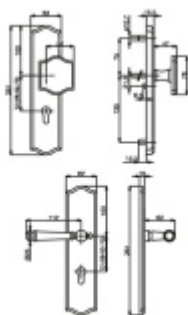

Produktový list

platný k 8. 6. 2026

luxusnikovani.cz
DELIVERED BY EFB

Súdmetall Mount Everest Antik Bronz, bezpečnostní kování klika / koule, 92 mm

ID produktu: 6212

PLU: 32.25.3270

Bezpečnostní kování pro vstupní dveře s překrytím vložky

Přesah vložky: 9-15 mm

Rozteč: 92 mm / 72 mm

Rozměr čtyřhranu: 10 mm (lze objednat i 8 mm)

Bezpečnostní certifikace dle DIN 18257 ES1/WB2

Materiál: masivní mosaz s povrchovou úpravou

Uvedená cena je za kompletní sadu kování včetně spojovacího materiálu a vnitřní kliky