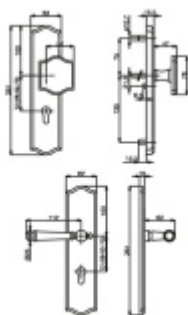

Produktový list

platný k 24. 4. 2026

luxusnikovani.cz
DELIVERED BY EFB

Súdmetall Mount Everest Antik Bronz, bezpečnostní kování klika / koule, 92 mm

ID produktu: 6212

PLU: 32.25.3270

Bezpečnostní kování pro vstupní dveře s překrytím vložky

Přesah vložky: 9-15 mm

Rozteč: 92 mm / 72 mm

Rozměr čtyřhranu: 10 mm (lze objednat i 8 mm)

Bezpečnostní certifikace dle DIN 18257 ES1/WB2

Materiál: masivní mosaz s povrchovou úpravou

Uvedená cena je za kompletní sadu kování včetně spojovacího materiálu a vnitřní kliky