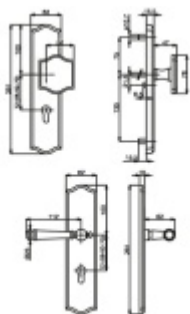

### Súdmetall Mount Everest Bronz, bezpečnostní kování klika / klika, 72 mm

ID produktu: 6217

PLU: 32.25.3830

Bezpečnostní kování pro vstupní dveře s překrytím vložky

Přesah vložky: 9-15 mm

Rozteč: 92 mm /72 mm

Rožměr čtyřhranu: 10 mm ( lze objednat i 8 mm )

Bezpečnostní certifikace dle DIN 18257 ES1/WB2

Materiál: masivní mosaz s povrchovou úpravou

Uvedená cena je za kompletní sadu kování včetně spojovacího materiálu a vnitřní kliky