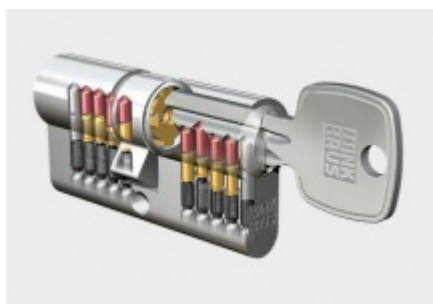

### Súdmetall Mount Everest Bronz, bezpečnostní kování klika / klika, 72 mm

ID produktu: 6217

PLU: 32.25.3830

Bezpečnostní kování pro vstupní dveře s překrytím vložky

Přesah vložky: 9-15 mm

Rozteč: 92 mm /72 mm

Rožměr čtyřhranu: 10 mm ( lze objednat i 8 mm )

Bezpečnostní certifikace dle DIN 18257 ES1/WB2

Materiál: masivní mosaz s povrchovou úpravou

Uvedená cena je za kompletní sadu kování včetně spojovacího materiálu a vnitřní kliky

## PŘÍSLUŠENSTVÍ

**Automatický, samozamykací  
zámek Winkhaus autoLock  
AV3**

Winkhaus

---

**OD 4 970 Kč**

Termín bude prověřen u dodavatele

**Cylindrická vložka Winkhaus  
- XR - třída 3**

Winkhaus

---

**OD OD 465 Kč**

5 pracovních dní

**Cylindrická vložka s otočným  
knoflíkem Winkhaus XR**

**3.třída**

Winkhaus

---

**OD OD 1 035 Kč**