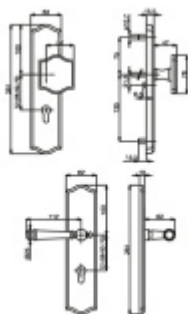

Produktový list

platný k 6. 6. 2026

luxusnikovani.cz
DELIVERED BY EFB

Súdmetall Mount Everest Bronz, bezpečnostní kování klika / klika, 72 mm

ID produktu: 6217

PLU: 32.25.3830

Bezpečnostní kování pro vstupní dveře s překrytím vložky

Přesah vložky: 9-15 mm

Rozteč: 92 mm /72 mm

Rožměr čtyřhranu: 10 mm (lze objednat i 8 mm)

Bezpečnostní certifikace dle DIN 18257 ES1/WB2

Materiál: masivní mosaz s povrchovou úpravou

Uvedená cena je za kompletní sadu kování včetně spojovacího materiálu a vnitřní kliky