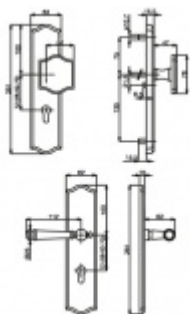

### Súdmetall Mount Everest Bronz, bezpečnostní kování klika / klika, 72 mm

ID produktu: 6217

PLU: 32.25.3830

Bezpečnostní kování pro vstupní dveře s překrytím vložky

Přesah vložky: 9-15 mm

Rozteč: 92 mm /72 mm

Rožměr čtyřhranu: 10 mm ( lze objednat i 8 mm )

Bezpečnostní certifikace dle DIN 18257 ES1/WB2

Materiál: masivní mosaz s povrchovou úpravou

Uvedená cena je za kompletní sadu kování včetně spojovacího materiálu a vnitřní kliky