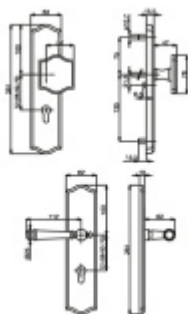

## Súdmetall Mount Everest Bronz, bezpečnostní kování klika / klika, 72 mm

ID produktu: 6217

PLU: 32.25.3830

Bezpečnostní kování pro vstupní dveře s překrytím vložky

Přesah vložky: 9-15 mm

Rozteč: 92 mm /72 mm

Rožměr čtyřhranu: 10 mm ( lze objednat i 8 mm )

Bezpečnostní certifikace dle DIN 18257 ES1/WB2

Materiál: masivní mosaz s povrchovou úpravou

Uvedená cena je za kompletní sadu kování včetně spojovacího materiálu a vnitřní kliky