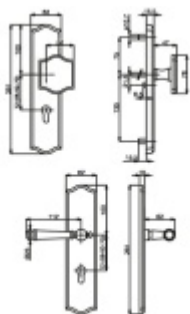

Produktový list

platný k 8. 6. 2026

luxusnikovani.cz
DELIVERED BY EFB

Súdmetall Mount Everest Bronz, bezpečnostní kování klika / klika, 92 mm

ID produktu: 6218

PLU: 32.25.3880

Bezpečnostní kování pro vstupní dveře s překrytím vložky

Přesah vložky: 9-15 mm

Rozteč: 92 mm /72 mm

Rožměr čtyřhranu: 10 mm (lze objednat i 8 mm)

Bezpečnostní certifikace dle DIN 18257 ES1/WB2

Materiál: masivní mosaz s povrchovou úpravou

Uvedená cena je za kompletní sadu kování včetně spojovacího materiálu a vnitřní kliky