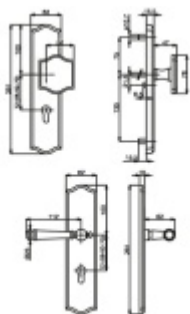

### Súdmetall Mount Everest Bronz, bezpečnostní kování klika / klika, 92 mm

ID produktu: 6218

PLU: 32.25.3880

Bezpečnostní kování pro vstupní dveře s překrytím vložky

Přesah vložky: 9-15 mm

Rozteč: 92 mm /72 mm

Rožměr čtyřhranu: 10 mm ( lze objednat i 8 mm )

Bezpečnostní certifikace dle DIN 18257 ES1/WB2

Materiál: masivní mosaz s povrchovou úpravou

Uvedená cena je za kompletní sadu kování včetně spojovacího materiálu a vnitřní kliky