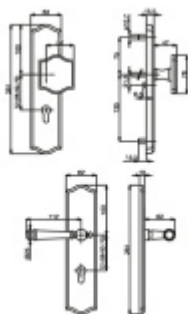

Produktový list

platný k 6. 6. 2026

luxusnikovani.cz
DELIVERED BY EFB

Súdmetall Mount Everest Bronz, bezpečnostní kování klika / koule, 72 mm

ID produktu: 6219

PLU: 32.25.3820

Bezpečnostní kování pro vstupní dveře s překrytím vložky

Přesah vložky: 9-15 mm

Rozteč: 92 mm /72 mm

Rožměr čtyřhranu: 10 mm (lze objednat i 8 mm)

Bezpečnostní certifikace dle DIN 18257 ES1/WB2

Materiál: masivní mosaz s povrchovou úpravou

Uvedená cena je za kompletní sadu kování včetně spojovacího materiálu a vnitřní kliky