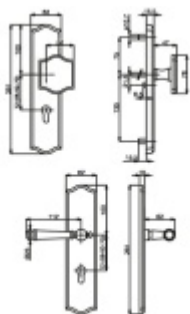

### Súdmetall Mount Everest Bronz, bezpečnostní kování klika / koule, 72 mm

ID produktu: 6219

PLU: 32.25.3820

Bezpečnostní kování pro vstupní dveře s překrytím vložky

Přesah vložky: 9-15 mm

Rozteč: 92 mm / 72 mm

Rožměr čtyřhranu: 10 mm ( lze objednat i 8 mm )

Bezpečnostní certifikace dle DIN 18257 ES1/WB2

Materiál: masivní mosaz s povrchovou úpravou

Uvedená cena je za kompletní sadu kování včetně spojovacího materiálu a vnitřní kliky