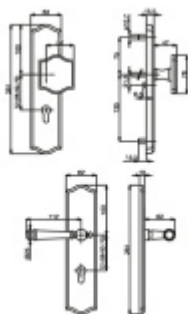

Produktový list

platný k 22. 4. 2026

luxusnikovani.cz
DELIVERED BY EFB

Súdmetall Mount Everest Bronz, bezpečnostní kování klika / koule, 72 mm

ID produktu: 6219

PLU: 32.25.3820

Bezpečnostní kování pro vstupní dveře s překrytím vložky

Přesah vložky: 9-15 mm

Rozteč: 92 mm /72 mm

Rožměr čtyřhranu: 10 mm (lze objednat i 8 mm)

Bezpečnostní certifikace dle DIN 18257 ES1/WB2

Materiál: masivní mosaz s povrchovou úpravou

Uvedená cena je za kompletní sadu kování včetně spojovacího materiálu a vnitřní kliky