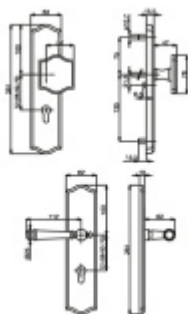

Produktový list

platný k 10. 6. 2026

luxusnikovani.cz
DELIVERED BY EFB

Súdmetall Mount Everest Bronz, bezpečnostní kování klika / koule, 92 mm

ID produktu: 6220

PLU: 32.25.3870

Bezpečnostní kování pro vstupní dveře s překrytím vložky

Přesah vložky: 9-15 mm

Rozteč: 92 mm /72 mm

Rožměr čtyřhranu: 10 mm (lze objednat i 8 mm)

Bezpečnostní certifikace dle DIN 18257 ES1/WB2

Materiál: masivní mosaz s povrchovou úpravou

Uvedená cena je za kompletní sadu kování včetně spojovacího materiálu a vnitřní kliky