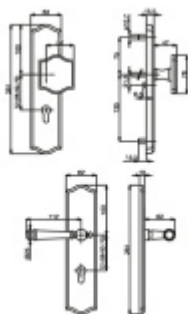

Produktový list

platný k 26. 4. 2026

luxusnikovani.cz
DELIVERED BY EFB

Súdmetall Mount Everest Bronz, bezpečnostní kování klika / koule, 92 mm

ID produktu: 6220

PLU: 32.25.3870

Bezpečnostní kování pro vstupní dveře s překrytím vložky

Přesah vložky: 9-15 mm

Rozteč: 92 mm /72 mm

Rožměr čtyřhranu: 10 mm (lze objednat i 8 mm)

Bezpečnostní certifikace dle DIN 18257 ES1/WB2

Materiál: masivní mosaz s povrchovou úpravou

Uvedená cena je za kompletní sadu kování včetně spojovacího materiálu a vnitřní kliky