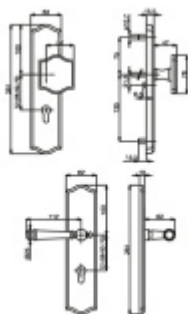

Produktový list

platný k 27. 4. 2026

luxusnikovani.cz
DELIVERED BY EFB

Súdmetall Mount Everest Bronz, bezpečnostní kování klika / koule, 92 mm

ID produktu: 6220

PLU: 32.25.3870

Bezpečnostní kování pro vstupní dveře s překrytím vložky

Přesah vložky: 9-15 mm

Rozteč: 92 mm /72 mm

Rožměr čtyřhranu: 10 mm (lze objednat i 8 mm)

Bezpečnostní certifikace dle DIN 18257 ES1/WB2

Materiál: masivní mosaz s povrchovou úpravou

Uvedená cena je za kompletní sadu kování včetně spojovacího materiálu a vnitřní kliky