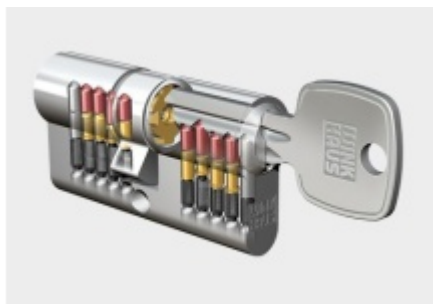

Produktový list

platný k 29. 4. 2026

luxusnikovani.cz
DELIVERED BY EFB

Súdmetall Mount Everest Chrom, bezpečnostní kování klika / klika, 72 mm

ID produktu: 6221

PLU: 32.25.3430

Bezpečnostní kování pro vstupní dveře s překrytím vložky

Přesah vložky: 9-15 mm

Rozteč: 92 mm / 72 mm

Rožměr čtyřhranu: 10 mm (lze objednat i 8 mm)

Bezpečnostní certifikace dle DIN 18257 ES1/WB2

Materiál: masivní mosaz s povrchovou úpravou

Uvedená cena je za kompletní sadu kování včetně spojovacího materiálu a vnitřní kliky

Vaše cena bez DPH

341,76 €

Vaše cena s DPH

413,52 €

Zobrazit produkt

PŘÍSLUŠENSTVÍ

**Automatický, samozamykací
zámek Winkhaus autoLock
AV3**

Winkhaus

OD 202,86 €

Termín bude prověřen u dodavatele

**Cylindrická vložka Winkhaus
- XR - třída 3**

Winkhaus

OD OD 18,98 €

5 pracovních dní

**Cylindrická vložka s otočným
knoflíkem Winkhaus XR**

3.třída