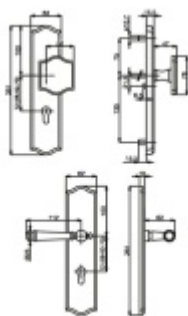

Produktový list

platný k 29. 4. 2026

luxusnikovani.cz
DELIVERED BY EFB

Súdmetall Mount Everest Chrom, bezpečnostní kování klika / klika, 72 mm

ID produktu: 6221

PLU: 32.25.3430

Bezpečnostní kování pro vstupní dveře s překrytím vložky

Přesah vložky: 9-15 mm

Rozteč: 92 mm / 72 mm

Rožměr čtyřhranu: 10 mm (lze objednat i 8 mm)

Bezpečnostní certifikace dle DIN 18257 ES1/WB2

Materiál: masivní mosaz s povrchovou úpravou

Uvedená cena je za kompletní sadu kování včetně spojovacího materiálu a vnitřní kliky